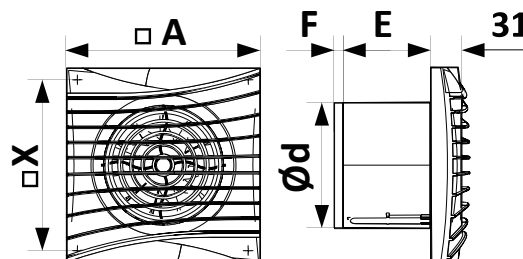

Barvy

Silver

Black

Ivory

Champagne

Rozměry v mm

Kód produktu	A	X	E	d	F*
VU100-SF	155	135	70	100	7
VU125-SF	175	155	78	125	8,5
VU150-SF	215	215	130	150	10

F* - Rozměr s plastovou zpětnou klapkou

Technické parametry

Typ ventilátoru	E100-SF	E125-SF	E150-SF
Průměr, mm	100	125	150
Příkon ventilátoru, W	8,4	10	19
Výkon, m ³ /h	90	180	315
Tlak, Pa	48	58	90
Úroveň hluku, db(A)	25	30	33
Proud, A	0,04	0,05	0,09