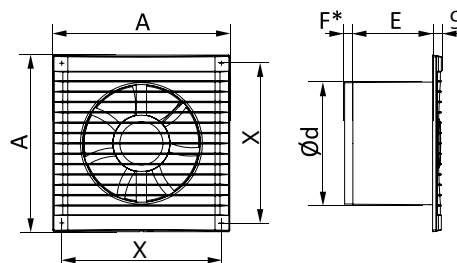

Rozměry v mm

Model	A	X	d	E	F*
VU100-A	160	140	100	76	7
VU125-A	180	160	125	82	8,5
VU150-A	205	187	150	86	10

F* rozměr modelu s plastovou zpětnou klapkou

Technické parametry

Produkt	VU100-A	VU125-A	VU150-A
Průměr, mm	100	125	150
Příkon, W	14	16	16
Výkon, m ³ /h	90	140	250
Tlak, Pa	39	44	54
Úroveň hluku, dB(A)	35	36	38
Proud, A	0,06	0,07	0,07

Diagram